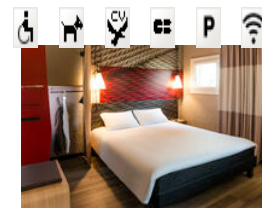

Nombre total de personnes :   Nombre de chambres classées :   Nombre total de personnes réel :
Capacité d'hébergement : 158   62   137
Nombre de chambres déclarées par l'hôtelier :   Nombre de chambres doubles :   Nombre de chambres twin :
60   40   20
Nombre de chambres familiales :   Nombre de chambres à mobilité réduite :
17   2

Location de salles : Nombre de salles : 6   Capacité maximum : 250

Prestations : Congrès · Réception · Foire/Salon/exposition · Séminaire/réunion · Vidéoprojecteur · Paper board · Visioconférence · Ecran · Micro · Wifi dans la salle · Tables · Chaises · Pupitre · Climatisation · Tables rondes · Tables rectangulaires · Mange-debout · Hébergement sur place · Bar · Restaurant sur place

Hôtel - Restaurant

Ibis Bourg-en-Bresse · 3 étoiles

6 rue du Moulin de Brou · 01000 Bourg-en-Bresse
04 74 22 52 66

Virginie.MARECHAL@accor.com
h0603@accor.com

<https://all.accor.com/hotel/0603/index.fr.shtml?dateIn=2022-06-07&nights=1&compositions=1&stayplus=false&snu=false#origin=ibis>

L'Ibis Bourg-en-Bresse est situé dans un cadre verdoyant à proximité du centre-ville et de la sortie 7 de l'A40.

L'Ibis Bourg-en-Bresse (hôtel non fumeur) vous propose un séjour agréable et de découverte grâce à sa proximité : à 350m, vous pourrez visiter le Monastère royal de Brou, élu monument préféré des français ! (entrées vendues sur place). Ainterexpo et Ekinox sont à 2 km.

L'hôtel propose à la réservation 68 chambres climatisées avec Wifi dont 35 avec un design contemporain (douche ou baignoire). Literie grand confort avec surmatelas.

A votre disposition: un restaurant, un bar et 2 parkings privés vidéo surveillée.

Ouvertures

Toute l'année.
24h/24h.

Classement : 3 étoiles

Chaînes : Accor · Ibis

Modes de paiement : Carte bancaire/crédit · Chèque

Vacances · Espèces · Virement

Nombre total de personnes :   Nombre de chambres classées :
Capacité d'hébergement : 120   68
Nombre de chambres déclarées par l'hôtelier :   Nombre de chambres simples :   Nombre de chambres doubles :
68   68   42
Nombre de chambres twin :   Nombre de chambres triples :   Nombre de chambres communicantes :
15   5   16
Nombre de chambres à mobilité réduite :
3

Hôtel

Ibis Budget · 2 étoiles