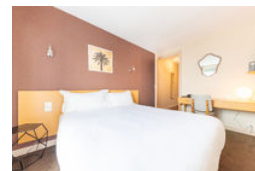

132 boulevard de Brou · 01000 Bourg-en-Bresse
04 74 22 11 55
logisdebrou@free.fr
www.logisdebrou.com

Charmant hôtel*** climatisé et insonorisé. 30 chambres avec balcon. WIFI gratuit, parking, garages privés. Monastère Royal de Brou et 6 restaurants à <5 min de marche. Facile d'accès depuis l'autoroute A40 (sortie 7)

centre-ville et gare à 15mn à pied.

Pour un séjour agréable et très confortable, situé dans le quartier touristique, choisissez le Logis de Brou, hôtel indépendant ouvert toute l'année.

Vous trouverez à proximité immédiate 6 restaurants, le Monastère royal de Brou (Monument préféré des français), et une très belle apothicairerie.

En individuel ou en groupe, le Logis de Brou vous accueille chaleureusement

7 jours / 7 et vous propose 30 chambres sur 3 étages, distribuées par ascenseur. Certaines ont vue sur le parc de l'Hôtel-Dieu, d'autres sur les toits de la ville ou sur l'arrière de l'immeuble. Chaque chambre possède une entrée et un balcon, occultation assurée par un volet roulant. Climatisation, Wifi gratuit. Votre animal de compagnie est le bienvenu.

Nous disposons d'un petit jardin et d'une agréable terrasse où vous pourrez profiter d'un service bar ou prendre votre petit-déjeuner.

A proximité: ville historique et centre commerçant, théâtre, parc des expositions, centre de congrès Ainterexpo et salle de spectacle Ekinox, pôle universitaire, Alimentec, centre hippique, base de loisirs de Bouvent avec son lac et son golf etc.

Accès facile depuis A40, sortie 7 Bourg sud et par le train, gare de Bourg-en-Bresse (15 à 20 minutes de marche).

Reconnu Qualité Tourisme

Ouvertures

Du 09/01 au 31/12/2023

Ouverture tous les jours de 6h30 à 22h.

Classement : 3 étoiles

Chaînes : Citotel

Modes de paiement : Carte bancaire/crédit · Chèque

Vacances · Espèces · Virement

Tarifs

Tarif groupe à partir de 20 personnes.

Chambre double : de 84 à 113 €

Chambre double avec petit déjeuner : de 96 à 125 € (petit déjeuners buffet)

Chambre twin : de 84 à 113 €

Chambre triple : de 95 à 115 €

Petit déjeuner : de 6 à 12 €

Animaux : 8 €

Parking voiture : 11 € (parking extérieur gratuit, garage individuel 11 € par nuit).

Tarif groupe à partir de 20 personnes.

Chambre familiale : 104 € à 115 €

Soirée étape: 98 € à 108 € par personne, réservée aux professionnels en déplacement la semaine

Taxe de séjour : 1 € / adulte / nuit.

Capacité d'hébergement :	Nombre total de personnes :	Nombre de chambres classées :	Nombre total de personnes réel :
65	30	30	65
Nombre de chambres déclarées par l'hôtelier :	Nombre de chambres doubles :	Nombre de chambres twin :	
30	22	8	
Nombre de chambres triples :	Nombre de chambres familiales :		
3	1		

Hôtel - Restaurant

Greet hotel Montagnat Bourg en Bresse Sud · 2 étoiles