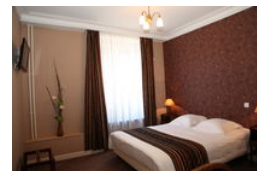

19 avenue Alphonse Baudin · 01000 Bourg-en-Bresse
04 74 21 01 21
hotelterminus.bourg@orange.fr
www.hotel-terminus-bourg.com

L'inattendu en pleine ville... La majorité des chambres ouvre sur un magnifique parc verdoyant et fleuri de 6000m². Chambres single double ou triples climatisées de 14 à 30m². Wifi gratuit, proche hyper centre et palais de justice. Face gare SNCF. Garage.

A l'Hôtel Terminus, vous trouverez un cadre reposant dans un style Napoléon III. 48 chambres personnalisées de 14 à 30m², avec bain ou douche, téléphone et TV Canal+.

Climatisation

Ascenseur.

Bar d'agrément, salon.

Wifi gratuit dans toutes les chambres.

Parc arboré et fleuri de 6000m² avec véranda donnant sur le jardin.

Garage fermé 10 places pour autos et motos.

Les animaux de compagnie sont les bienvenus

Hôtel situé face à la gare SNCF (TGV) et à moins de 10 minutes à pied du centre ville.

Restaurants et commerces à proximité.

Ouvertures

Du 02/01 au 31/12/2023

Ouverture tous les jours .

Classement : 3 étoiles

Chaînes : The Originals, Human Hotels & Resorts

Modes de paiement : Carte bancaire/crédit · Espèces ·

Virement

Tarifs

Chambre double : de 87 à 129 €

Chambre single : de 77 à 109 €

Chambre triple : de 139 à 169 €.

Tarif groupe à partir de 20 personnes.

Taxe de séjour : 1 € / adulte / nuit.

	Nombre total de personnes :	Nombre de chambres classées :	Nombre total de personnes réel :
Capacité d'hébergement : 102		48	100
Nombre de chambres déclarées par l'hôtelier :	Nombre de chambres simples :	Nombre de chambres doubles :	
48	11	28	
Nombre de chambres twin :	Nombre de chambres triples :	Nombre de chambres à mobilité réduite :	
7	5	2	

Location de salles : Nombre de salles : 1 Capacité maximum : 20

Prestations : Séminaire/réunion · Vidéoprojecteur · Paper board · Ecran · Wifi dans la salle · Tables · Chaises · Climatisation · Tables rectangulaires · Hébergement sur place · Bar · Restaurant à proximité