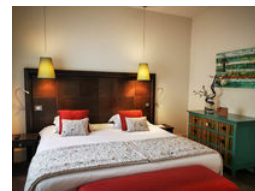

10 rue du 4 septembre · 01000 Bourg-en-Bresse
04 74 23 13 24
contact@hotelgriffondor.fr
www.hotelgriffondor.fr

Hôtel de charme dans le centre de Bourg-en-Bresse. Sauna, billard, salle de fitness, massages. 17 chambres différentes et climatisées. Parking gratuit réservé à notre clientèle.

Hôtel du XVIIIème siècle refait entièrement en 2011 et situé dans le centre-ville de Bourg-en-Bresse. L'accès aux différents services (sauna, billard, salle de sport) est gratuit. Sur réservation et avec supplément, nous proposons des massages bien-être. Chaque chambre propose une décoration singulière. La literie a été renouvelée entièrement en juillet 2020. Un petit-déjeuner proposant des produits frais, locaux et faits maison est servi en terrasse aux beaux jours. Parking gratuit et garages avec supplément.

Ouvertures

Du 01/01 au 31/12/2022
Ouverture le lundi de 10h à 23h. Le mardi, mercredi, jeudi, vendredi et samedi de 6h à 23h. Le dimanche de 6h à 12h.
Fermetures les dimanches soirs
Fermeture un weekend par mois (vendredi-samedi-dimanche)
Fermeture à Noël
Fermeture 3 semaines en Aout.
Du 01/01 au 31/12/2023
Ouverture le lundi de 12h à 23h. Le mardi, mercredi, jeudi, vendredi et samedi de 6h à 23h. Le dimanche de 6h à 12h.
Fermeture annuelle du 30 juillet au 21 aout inclus
Fermeture annuelle du 23 au 31 décembre inclus
Fermeture les dimanches soirs
Fermeture un week-end par mois (vendredi samedi dimanche), nous consulter.

Tarifs

Du 01/01 au 31/12/2022
Chambre double : de 120 à 139 €
Chambre single : de 98 à 117 €
Suite : de 136 à 159 €
Petit déjeuner : 14 €.
Du 01/01 au 31/12/2023
Chambre double : de 123 à 142 € (Chambre classique / chambre supérieure)
Chambre single : de 100 à 119 € (Chambre classique / chambre supérieure)
Suite : 162 €
Petit déjeuner : 15 €
Taxe de séjour : 1 €.

Classement : 3 étoiles

Modes de paiement : Carte bancaire/crédit · Chèque · Espèces · Virement

	Nombre total de personnes :	Nombre de chambres classées :	Nombre total de personnes réel :
Capacité d'hébergement :	32	17	36
Nombre de chambres déclarées par l'hôtelier :	17	Nombre de chambres simples :	17
17		Nombre de chambres doubles :	17
Nombre de chambres twin :	4	Nombre de chambres triples :	2
		Nombre de chambres familiales :	3
		Nombre de suites :	1
Nombre de chambres à mobilité réduite :	1		

Hôtel

The Original's Hôtel Terminus · 3 étoiles