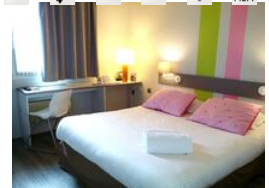

Bourg-en-Bresse & Montagnat

Hôtel

Alys · 2 étoiles

Chemin du Petit Seillon · 01250 Montagnat

04 74 22 60 23

contact@alyshotel.fr

www.alyshotel.fr

Venez découvrir dans cette région gourmande notre hôtel à 4 km de Bourg-en-Bresse rassemblant 40 chambres rénovées, aux couleurs douces et chaudes, confortables, et savamment équipées.

Notre hôtel, sans tabac 100 %, est équipé du WiFi avec fibre optique, de l'abonnement à Canal+ et aux chaînes BeIN Sports. Il est facilement accessible à partir de la sortie n° 7 de l'autoroute A40 et des départementales D23 et 1075.

En choisissant notre établissement Contact Hôtel à Bourg-en-Bresse pour vos déplacements d'affaires, individuels, familiaux ou en groupe, vous y serez agréablement accueillis par notre personnel, avec la possibilité d'un room service, dans des lieux spacieux, au mobilier design où vous pourrez savourer à volonté un petit-déjeuner copieux, varié, fraîchement préparé et assorti de produits régionaux de l'Ain.

Il pourra être aussi une halte salutaire en direction de Lyon qui est à moins de 69 km, vers les stations de sports d'hiver et proche de vos clients du département de l'Ain (01) ou vers Genève, d'autant que votre véhicule sera stationné sur un parking privatif sécurisé.

Le Parc des expositions et Ekinox, ainsi que le Monastère de Brou sont à 3 minutes, Le Parc des Oiseaux à 20 minutes, et les pistes de ski à 1h30.

Nombre de chambres : 40

Ouvertures

Toute l'année.

Tarifs

Tarifs non communiqués.

Classement : 2 étoiles

Chaînes : Contact Hôtel

Modes de paiement : Carte bancaire/crédit · Chèque

Vacances · Espèces · Virement

Nombre total de personnes :   Nombre de chambres classées :
Capacité d'hébergement : 80   40

Nombre de chambres déclarées par l'hôtelier :   Nombre de chambres doubles :   Nombre de chambres twin :
40   31   1

Nombre de chambres familiales :   Nombre de chambres à mobilité réduite :
3   2

Hôtel - Restaurant

Best Western Hôtel de France · 3 étoiles