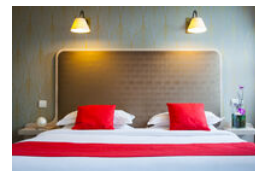

19 Place Bernard · 01000 Bourg-en-Bresse
04 74 23 30 24
direction@bestwestern-hoteldefrance.com
infos@bestwestern-hoteldefrance.com
www.bestwestern-hoteldefrance.com

Cet hôtel de charme, 3*, situé au centre de Bourg-en-Bresse a été joliment rénové et réaménagé. Il propose 45 chambres spacieuses avec un garage privé payant et un parking public devant l'hôtel. Accès facile A40, A39. Restauration de qualité sur place.

Profitez de l'excellente situation au centre-ville de Bourg-en-Bresse du "Best Western Hôtel de France", à 15 minutes à pied du monastère royal de Brou,

près des commerces, restaurants et rues piétonnes.

La bâtisse Belle Époque, datant de 1853, a été joliment rénovée et réaménagée pour allier élégance et raffinement: 45 chambres spacieuses équipées de tout le confort (écran plat, air climatisé, double vitrage, WiFi gratuit, coffre-fort, sèche-cheveux, etc.).

Le petit déjeuner buffet offre une grande variété de produits régionaux. Service en chambre disponible 24h/24. Terrasse et espace bar pour un moment de détente.

Pour déjeuner ou dîner, la brasserie "Place Bernard", opérée par le chef Georges Blanc, située au rez-de-chaussée de l'hôtel, propose une cuisine de terroir avec des spécialités régionales (poulet de Bresse notamment).

Notre espace de réunion d'un design soigné (avec agencement modulable, lumière du jour, WiFi gratuit et climatisé), peut accueillir jusqu'à 20 personnes en séance de travail. Une variété de forfaits est disponible selon vos besoins.

Parking devant l'hôtel et garage privé payant sur place. Les motards sont les bienvenus, ainsi que les cyclistes (abri à vélos).

Toute l'équipe se mobilise pour que votre expérience soit unique au travers d'un service attentif et personnalisé.

Accueil 24h/24

Ouvertures

Toute l'année.
24h/24.

Classement : 3 étoiles

Chaînes : Best Western

Modes de paiement : Carte bancaire/crédit · Chèque

Vacances · Espèces · Virement

Tarifs

Chambre double : à partir de 95 €.

Gratuit pour les moins de 12 ans.

Tarif groupe à partir de 20 personnes.

Demi-journée d'étude : 45 €

Journée d'étude : 57 €

taxe de séjour : 1€ / adulte / nuit.

Nombre total de personnes :		Nombre de chambres classées :	Nombre total de personnes réel :
Capacité d'hébergement : 94		45	90
Nombre de chambres déclarées par l'hôtelier :	Nombre de chambres simples :	Nombre de chambres doubles :	
45	45	45	
Nombre de chambres twin :	Nombre de chambres triples :	Nombre de suites :	Nombre de chambres à mobilité réduite :
12	2	1	2

Location de salles : Nombre de salles : 1 Capacité maximum : 25

Prestations : Séminaire/réunion · Vidéoprojecteur · Paper board · Ecran · Wifi dans la salle · Tables · Chaises · Climatisation · Bar · Restaurant sur place · Restaurant à proximité

Hôtel

Citôtel Logis de Brou · 3 étoiles