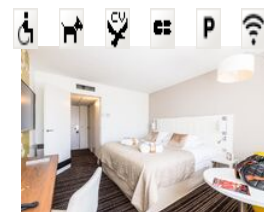

En famille ou entre amis, pour affaires, l'équipe de l'hôtel Mercure vous accueille dans un cadre chaleureux.

Le restaurant et sa cuisine maison, son jardin luxuriant, sa salle de fitness feront de votre séjour un excellent moment. A très bientôt !

Faire une halte à l'hôtel Mercure de Bourg-en-Bresse ! Facile d'accès depuis l'A40, grand parking gratuit. Sur la route vers l'Italie, les stations de ski ou en balade, optez pour une de nos 60 chambres lumineuses à la décoration moderne. Profitez de notre salle de fitness puis détendez-vous sur la terrasse de notre restaurant pour y déguster les spécialités du chef. Réservez votre séminaire, nous vous proposons tout le confort pour un séjour réussi.

L'hôtel Mercure de Bourg-en-Bresse est idéalement situé sur la route pour l'Italie et les Alpes. Venez découvrir le Monastère royal de Brou, joyau de l'art gothique flamboyant, visiter les quartiers anciens et ses maisons à colombage. En plein cœur de la Dombes, à 25 minutes de Bourg-en-Bresse, envolez-vous pour un tour du monde dans le plus grand parc ornithologique de France.

A noter : borne de recharge pour voiture électrique.

Ouvertures

Toute l'année.

Tarifs

Tarifs non communiqués.

Classement : 4 étoiles

Chaînes : Accor · Mercure Hotels

Modes de paiement : Carte bancaire/crédit · Chèque ·

Chèque Vacances · Espèces · Virement